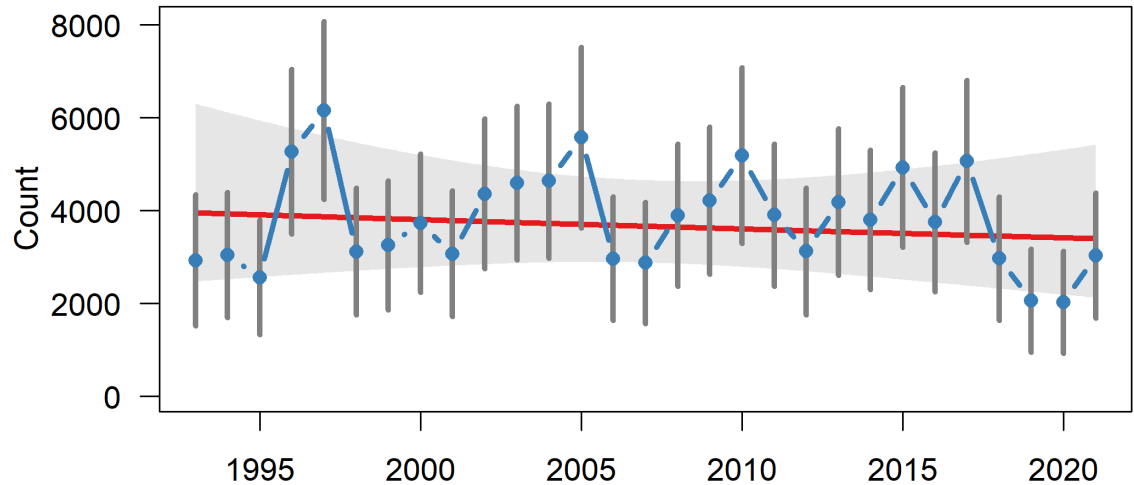

## Evolution des populations d'oiseaux d'eau hivernants

### FULIGULE MILOUIN

© GOR

La tendance de l'espèce est **stable** sur la période 1993-2021.

L'effectif moyen suit une légère hausse puisqu'il était de 4051 dans les années 1990 et de 5189 dans les années 2010.