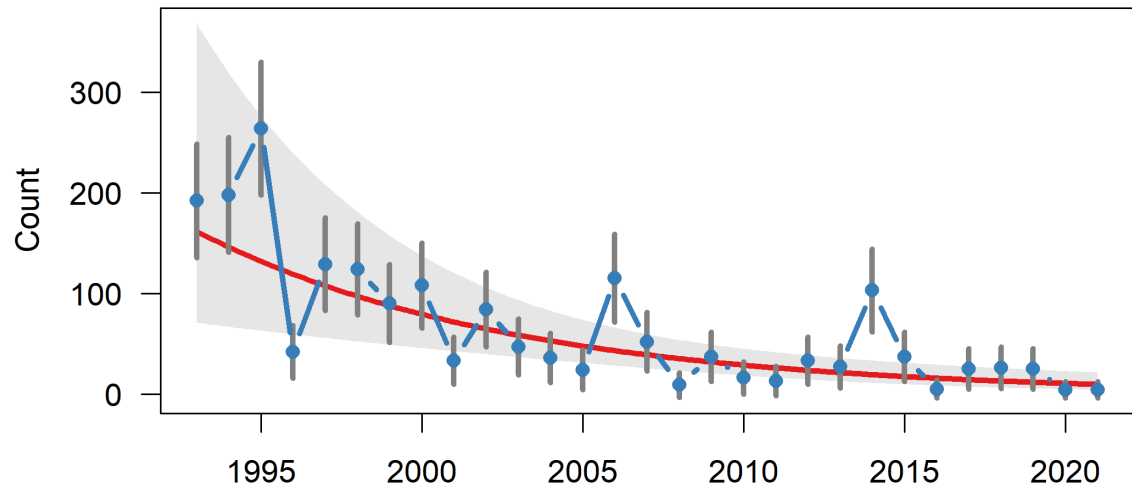

## Evolution des populations d'oiseaux d'eau hivernants

### CANARD PILET

© Johnny px- pixabay

L'espèce est considérée en **fort déclin** sur la période 1993-2021.

L'effectif moyen, qui était de 227 individus hivernants dans les années 1990, a chuté à 50 sur la période 2010-2020.